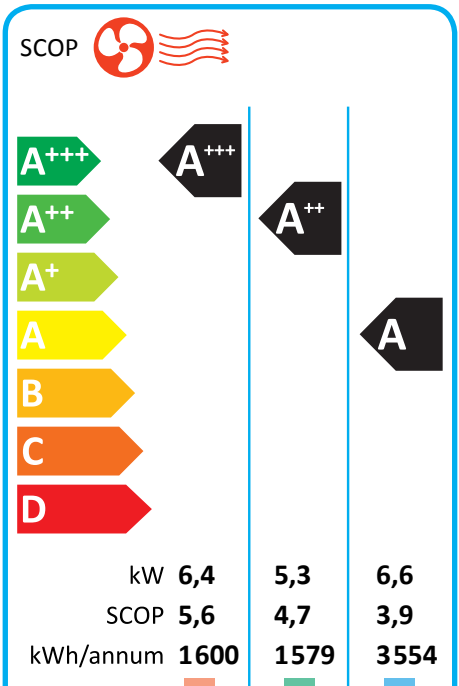

ENERG

енергия · ενέργεια

KKWI-09RTA1/KKO

KAISAI

H-09RTA1

SEER

A+++

A++

D

A+++

A++

A

kW 2,6

SCOP 5,3

kWh/annum 687

2,4

626/2011

ENERG

енергия · ενέργεια

KKWI-12RTA1/ΚΚΟ

KAISAI

H-12RTA1

SEER

A+++

626/2011

ENERG

енергия · ενεργεια

KKWF-24RTA1/КК

OH-24RTA1

KAISAI

ENERGIA · ЕНЕРГИЯ · ΕΝΕΡΓΕΙΑ · ENERGIJA · ENERGY · ENERGIE · ENERGI

626/2011