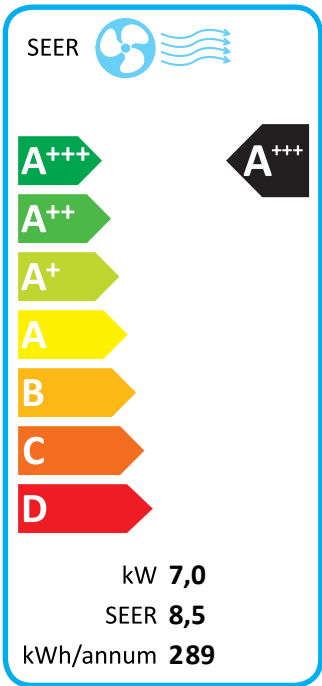

ENERG

енергия · ενέργεια

KKWI-09RTA1/KKO

KAISAI

H-09RTA1

SEER

A+++

A++

D

A+++

A++

A

kW 2,6

SCOP 5,3

kWh/annum 687

2,4

ENERGIA · ЕНЕРГИЯ · ΕΝΕΡΓΕΙΑ · ENERGIJA · ENERGY · ENERGIE · ENERGI

626/2011

ENERG

енергия · ενέργεια

KKWF-18RTA1/KK

OH-18RTA1

KAISAI

ENERGIA · ЕНЕРГИЯ · ΕΝΕΡΓΕΙΑ · ENERGIJA · ENERGY · ENERGIE · ENERGI

626/2011

ENERG

енергия · ενεργεια

KKWF-24RTA1/КК

OH-24RTA1

KAISAI

ENERGIA · ЕНЕРГИЯ · ΕΝΕΡΓΕΙΑ · ENERGIJA · ENERGY · ENERGIE · ENERGI

626/2011