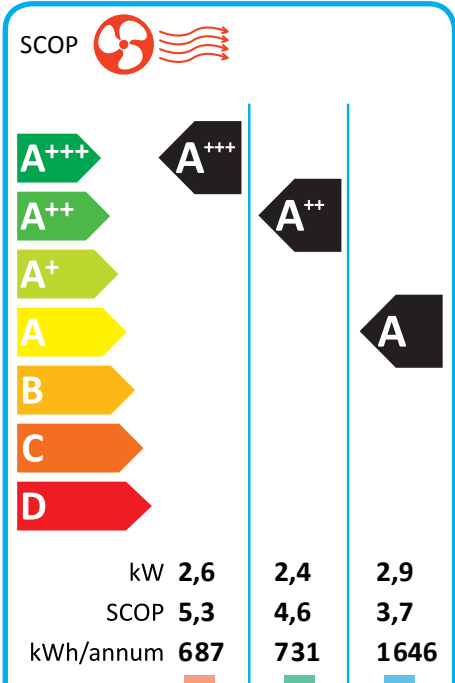

ENERGIA · ЕНЕРГИЯ · ΕΝΕΡΓΕΙΑ · ENERGIJA · ENERGY · ENERGIE · ENERGI

626/2011