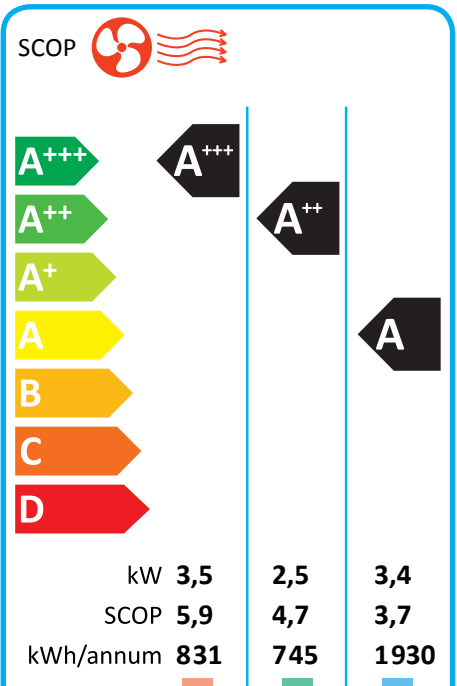

ENERG

енергия · ενέργεια

KKWI-09RTA1/KKO

KAISAI

H-09RTA1

SEER

A+++

A++

SCOP 5,6

kWh/annum 1600

5,3

4,7

1579

6,6

3,9

3554

60 dB

68 dB

ENERGIA · ЕНЕРГИЯ · ΕΝΕΡΓΕΙΑ · ENERGIJA · ENERGY · ENERGIE · ENERGI

626/2011

ENERG

енергия · ενέργεια

KKWF-09RTA1/KK

OH-09RTA1

KAISAI

ENERGIA · ЕНЕРГИЯ · ΕΝΕΡΓΕΙΑ · ENERGIJA · ENERGY · ENERGIE · ENERGI

626/2011

ENERG

енергия · ενέργεια

KKWF-12RTA1/КК

OH-12RTA1

KAISAI