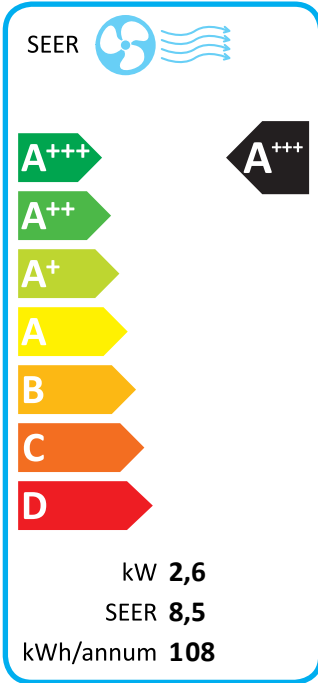

ENERGIA · ЕНЕРГИЯ · ΕΝΕΡΓΕΙΑ · ENERGIJA · ENERGY · ENERGIE · ENERGI

626/2011