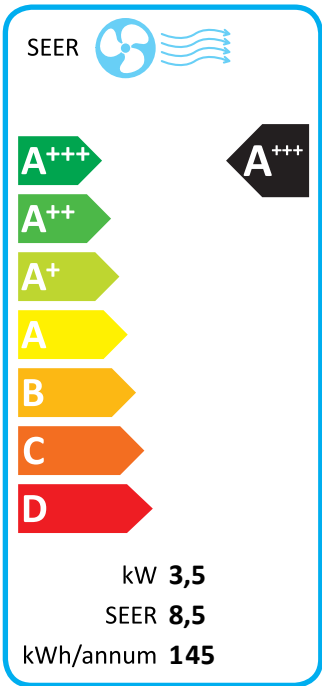

D

A+++

A++

A

kW 2,6

SCOP 5,3

kWh/annum 687

2,4

SCOP 5,6

kWh/annum 1600

5,3

4,7

1579

6,6

3,9

3554

60 dB

68 dB

ENERGIA · ЕНЕРГИЯ · ΕΝΕΡΓΕΙΑ · ENERGIJA · ENERGY · ENERGIE · ENERGI

626/2011

ENERG

енергия · ενέργεια

KKWF-09RTA1/KK

OH-09RTA1

KAISAI

ENERGIA · ЕНЕРГИЯ · ΕΝΕΡΓΕΙΑ · ENERGIJA · ENERGY · ENERGIE · ENERGI

626/2011

ENERG

енергия · ενέργεια

KKWF-12RTA1/КК

OH-12RTA1

KAISAI