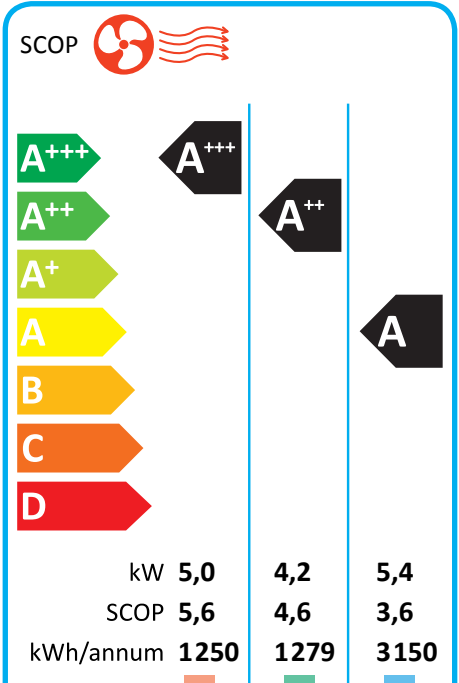

ENERG

енергия · ενέργεια

KKWI-09RTA1/KKO

KAISAI

H-09RTA1

SEER

A+++

A++

D

A+++

A++

A

kW 2,6

SCOP 5,3

kWh/annum 687

2,4

626/2011

ENERG

енергия · ενέργεια

KKWI-12RTA1/ΚΚΟ

KAISAI

H-12RTA1

SEER

A+++

ENERGIA · ЕНЕРГИЯ · ΕΝΕΡΓΕΙΑ · ENERGIJA · ENERGY · ENERGIE · ENERGI

626/2011

ENERG

енергия · ενέργεια

KKWF-18RTA1/KK

OH-18RTA1

KAISAI

ENERGIA · ЕНЕРГИЯ · ΕΝΕΡΓΕΙΑ · ENERGIJA · ENERGY · ENERGIE · ENERGI